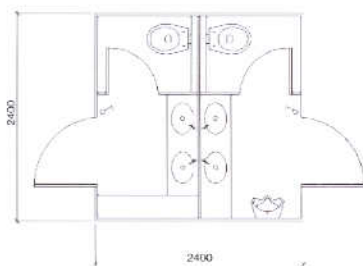

SENYORES

1 WC - 1 Lavabo

SENYORS

1 WC - 1 Urinari - 1 Lavabo

CAPACITATS

400 L d'aigua neta - 1000 L d'aigua bruta

Muntats sobre xaxis fixe