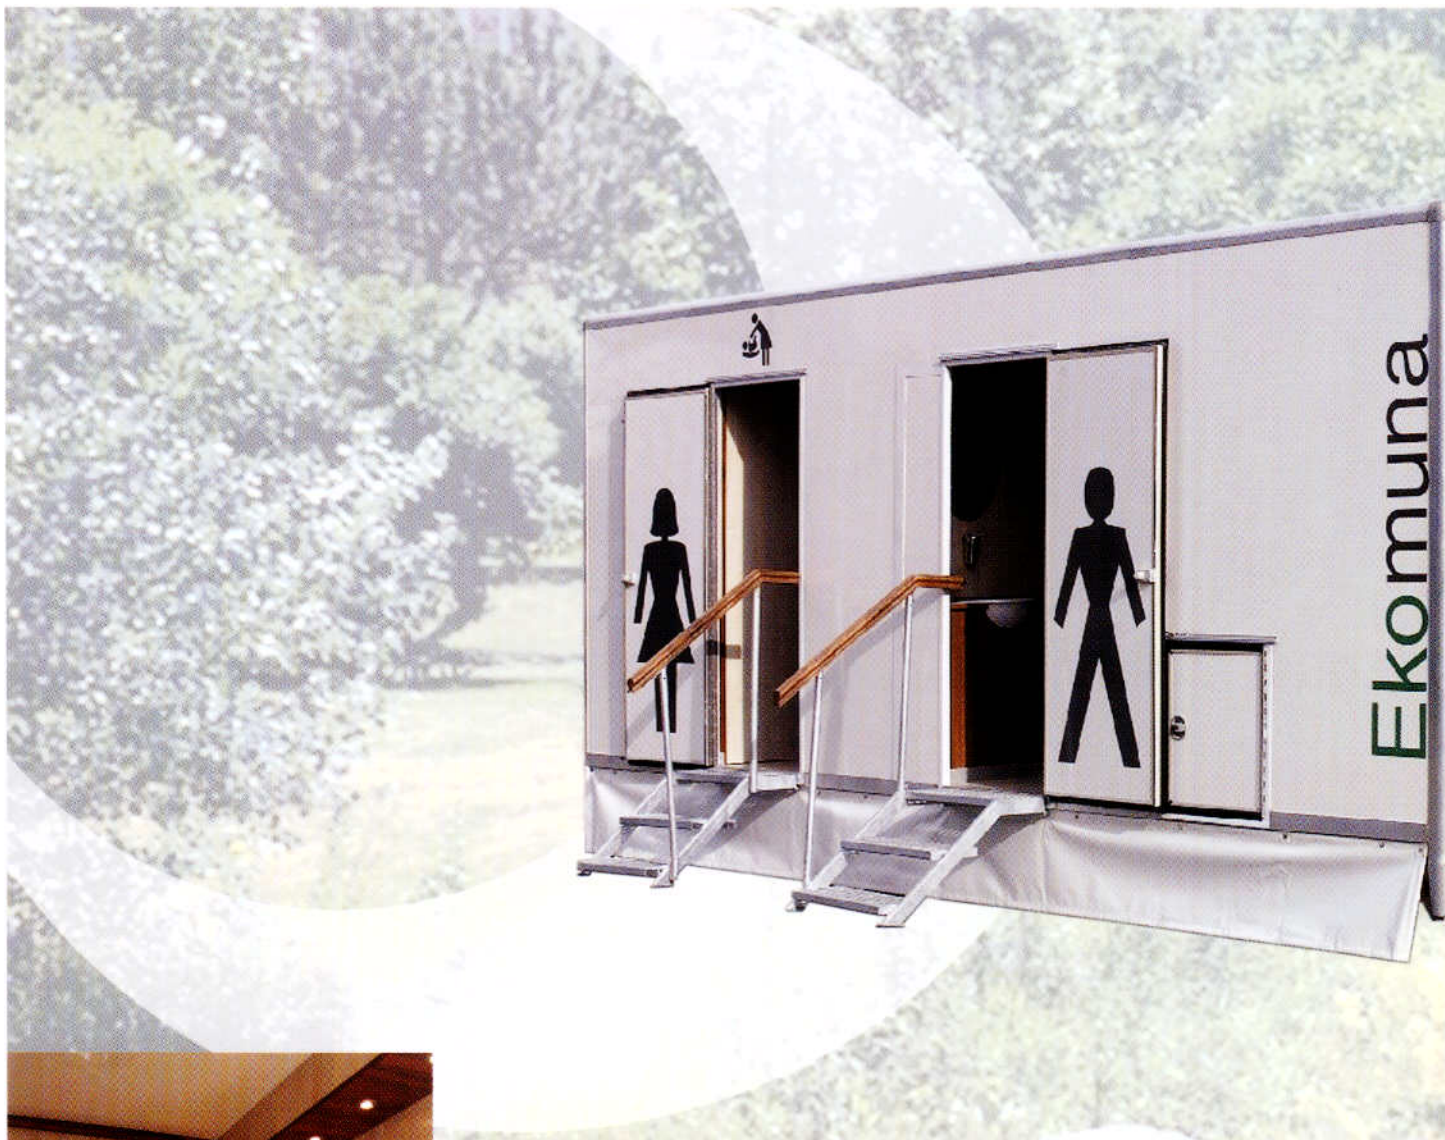

Un sanitari exclusiu i versàtil per a tots els públics

Interiors acollidors càlids i moderns