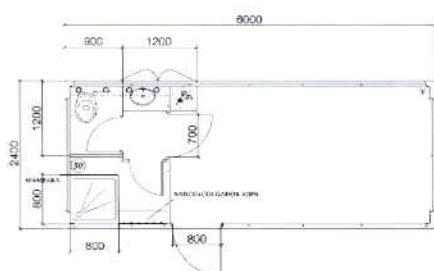

1 WC - 1 Urinari - 1 Lavabo

CAPACITATS

400 L d'aigua neta - 1000 L d'aigua bruta

Muntats sobre xaxis fixe

Ekomuna complet

POLIVALENT

1 WC - 1 Lavabo adaptat

SENYORES

3 WC - Canvia nadons - 2 Lavabos

SENYORS

1 WC - 2 Urinaris - 2 Lavabos

CAPACITATS

1000 L d'aigua neta - 2000 L d'aigua bruta

Muntats sobre xaxis remolc

Camerino H
4 x 2,40 m.

UNISEX

1 WC - 1 lavabo - 1 Dutxa

CAPACITATS

400 L d'aigua neta - 1000 L d'aigua bruta

Muntats sobre xaxis fixe

Camerino T
3,10 x 2,40 m.

UNISEX

1 WC - 1 lavabo

CAPACITATS