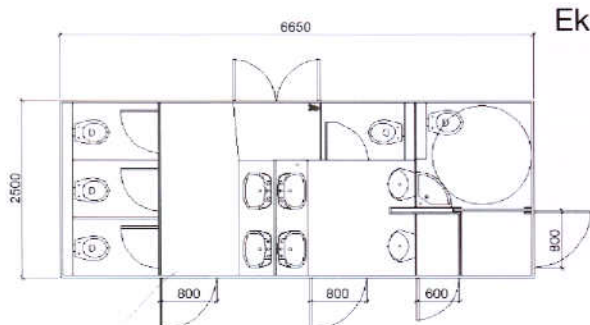

1 WC - 1 Urinari - 1 Lavabo

CAPACITATS

400 L d'aigua neta - 1000 L d'aigua bruta

Muntats sobre xaxis fixe

Ekomuna complet

POLIVALENT

1 WC - 1 Lavabo adaptat

SENYORES

3 WC - Canvia nadons - 2 Lavabos

SENYORS

1 WC - 2 Urinaris - 2 Lavabos

CAPACITATS

1000 L d'aigua neta - 2000 L d'aigua bruta

Muntats sobre xaxis remolc

Camerino H
4 x 2,40 m.

UNISEX

1 WC - 1 lavabo - 1 Dutxa

CAPACITATS

400 L d'aigua neta - 1000 L d'aigua bruta

Muntats sobre xaxis fixe

Camerino T
3,10 x 2,40 m.

UNISEX

1 WC - 1 lavabo

CAPACITATS