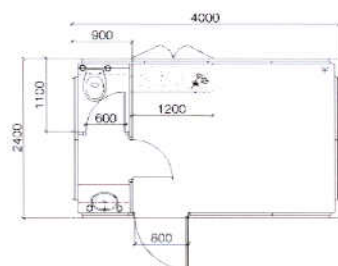

1 WC - 1 Urinari - 1 Lavabo

CAPACITATS

400 L d'aigua neta - 1000 L d'aigua bruta

Muntats sobre xaxis fixe

Ekomuna complet

POLIVALENT

1 WC - 1 Lavabo adaptat

SENYORES

3 WC - Canvia nadons - 2 Lavabos

SENYORS

1 WC - 2 Urinaris - 2 Lavabos

CAPACITATS

1000 L d'aigua neta - 2000 L d'aigua bruta

Muntats sobre xaxis remolc

Camerino H
4 x 2,40 m.

UNISEX

1 WC - 1 lavabo - 1 Dutxa

CAPACITATS

400 L d'aigua neta - 1000 L d'aigua bruta

Muntats sobre xaxis fixe

Camerino T
3,10 x 2,40 m.

UNISEX

1 WC - 1 lavabo

CAPACITATS