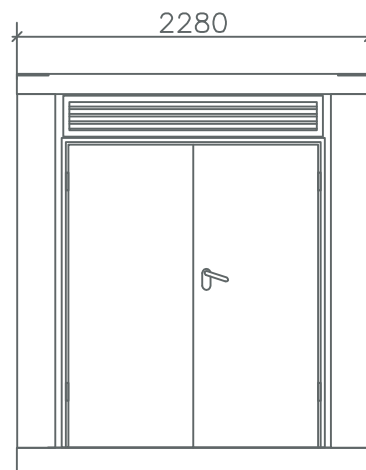

● NS-2000

MODULO ALMACEN SIN AISLAR

● **DIMENSIONES**

2,125 x 2,28 x 2,58 m.

2,285 m. Altura Interior Libre

4,845 m² de superficie

● **PUERTA**

1 Puerta de acceso de 2 hojas 1,6 x 1,95 m.

1 Rejilla de ventilacion 1,60 x 0,25 m.

● **SUELO**

Tablero fenolico de e=19mm.

Revestido con pintura antideslizante

● **CERRAMIENTO**

Chapa perfilada de e=0,8mm

ALZADO TRASERO

ALZADO PRINCIPAL