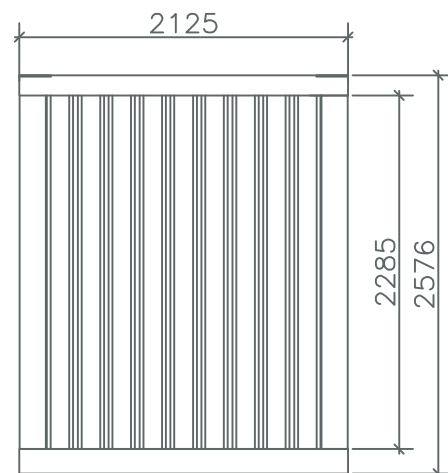

ALZADO LAT. IZDO. Y DCH.