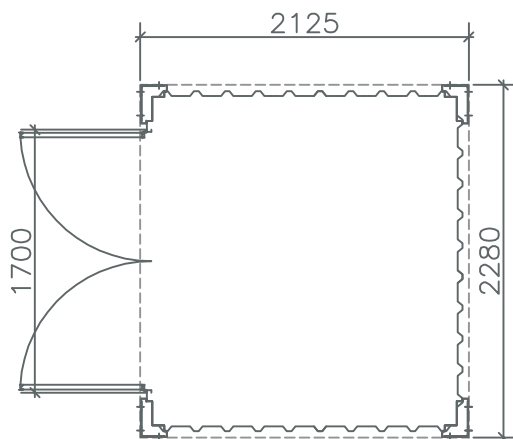

● NS-2000

MODULO ALMACEN SIN AISLAR

● **DIMENSIONES**

2,125 x 2,28 x 2,58 m.

2,285 m. Altura Interior Libre

4,845 m² de superficie

● **PUERTA**

1 Puerta de acceso de 2 hojas 1,6 x 1,95 m.

1 Rejilla de ventilacion 1,60 x 0,25 m.

● **SUELO**

Tablero fenolico de e=19mm.

Revestido con pintura antideslizante

● **CERRAMIENTO**

Chapa perfilada de e=0,8mm

ALZADO TRASERO

ALZADO PRINCIPAL