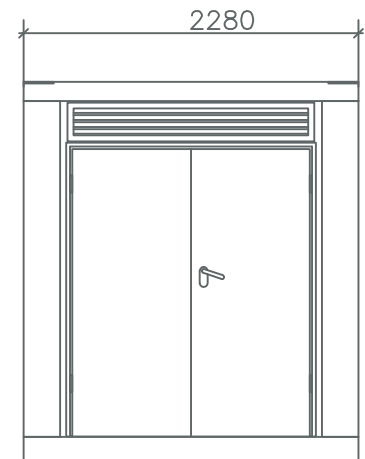

● NS-4000

MODULO ALMACEN SIN AISLAR

- **DIMENSIONES**
 3,925 x 2,28 x 2,58 m
 2,285 m. Altura Interior Libre
 8,95 m² de superficie
- **PUERTA**
 1 Puerta de acceso de 2 hojas de 1,60 x 1,95
 1 Rejilla de ventilacion de 1,6 x 0,25 m.
- **SUELO**
 Tablero fenolico de e=19mm.
 Revestido con pintura antideslizante
- **CERRAMIENTO**
 Chapa perfilada de e=0,8mm

ALZADO PRINCIPAL

ALZADO LATERAL IQZ.

PLANTA

ALZADO LATERAL DCH.