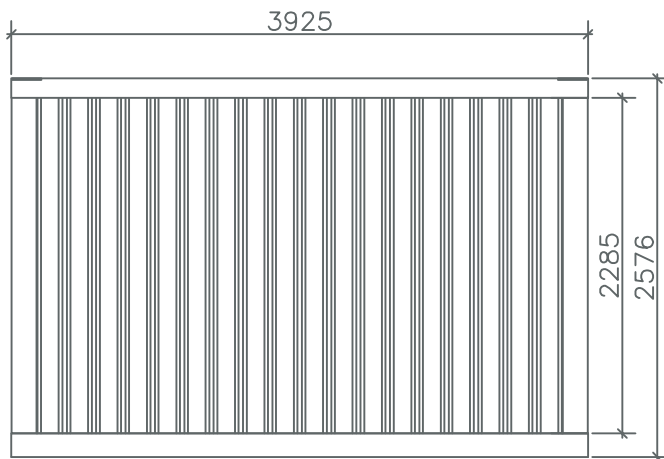

● NS-4000

MODULO ALMACEN SIN AISLAR

- **DIMENSIONES**
 3,925 x 2,28 x 2,58 m
 2,285 m. Altura Interior Libre
 8,95 m² de superficie
- **PUERTA**
 1 Puerta de acceso de 2 hojas de 1,60 x 1,95
 1 Rejilla de ventilacion de 1,6 x 0,25 m.
- **SUELO**
 Tablero fenolico de e=19mm.
 Revestido con pintura antideslizante
- **CERRAMIENTO**
 Chapa perfilada de e=0,8mm

ALZADO PRINCIPAL

ALZADO LATERAL IQZ.

PLANTA

ALZADO LATERAL DCH.