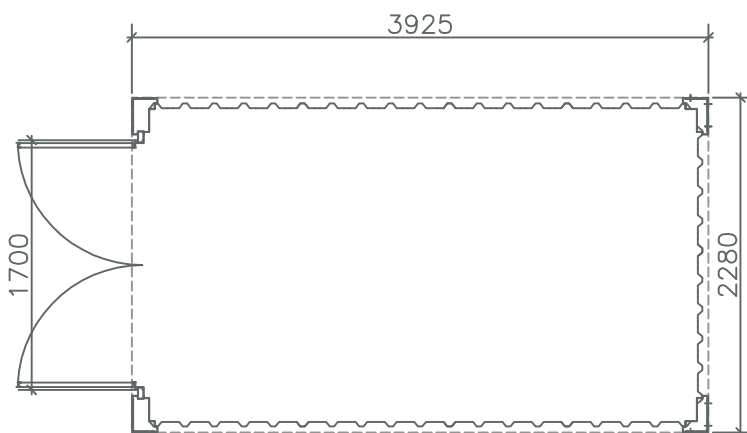

● NS-4000

MODULO ALMACEN SIN AISLAR

- **DIMENSIONES**
 3,925 x 2,28 x 2,58 m
 2,285 m. Altura Interior Libre
 8,95 m² de superficie
- **PUERTA**
 1 Puerta de acceso de 2 hojas de 1,60 x 1,95
 1 Rejilla de ventilacion de 1,6 x 0,25 m.
- **SUELO**
 Tablero fenolico de e=19mm.
 Revestido con pintura antideslizante
- **CERRAMIENTO**
 Chapa perfilada de e=0,8mm

ALZADO PRINCIPAL

ALZADO LATERAL IQZ.

PLANTA

ALZADO LATERAL DCH.