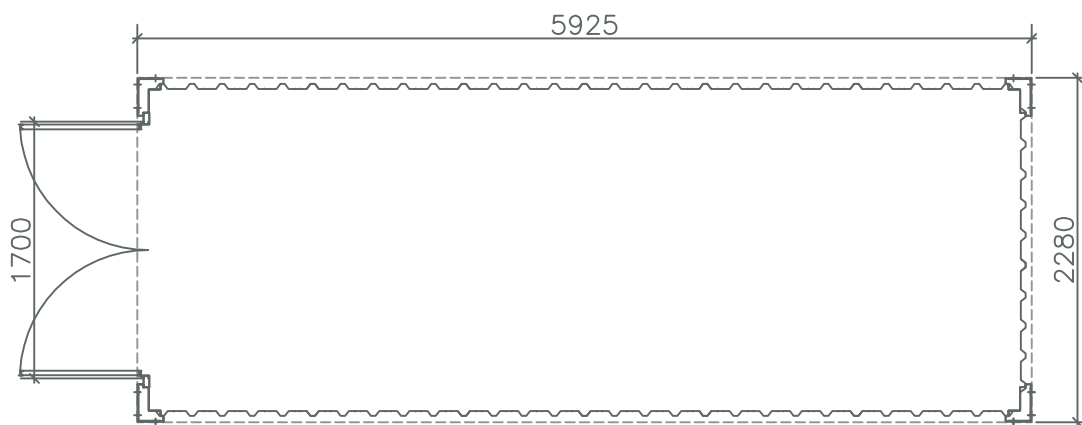

● NS-6000

MODULO ALMACEN SIN AISLAR

● **DIMENSIONES**

5,925 x 2,28 x 2,58 m.
 2,285 m. Altura Interior Libre
 13,5 m² de superficie

● **PUERTA**

1 Puerta de acceso de 2 hojas de 1,60 x 1,95
 1 Rejilla de ventilacion de 1,60 x 0,25 m.

● **SUELO**

Tablero fenolico de e=19mm.
 Revestido con pintura antideslizante

● **CERRAMIENTO**

Chapa perfilada de e=0,8mm

ALZADO PRINCIPAL

PLANTA