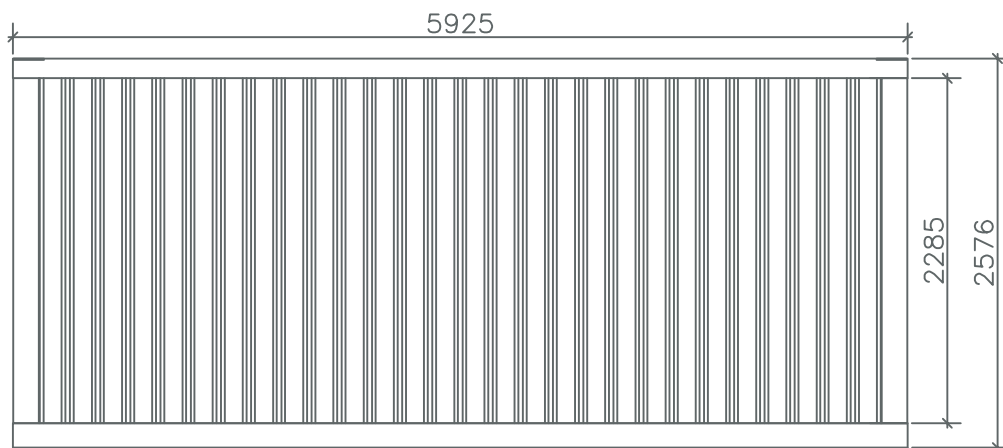

● NS-6000

MODULO ALMACEN SIN AISLAR

● **DIMENSIONES**

5,925 x 2,28 x 2,58 m.
 2,285 m. Altura Interior Libre
 13,5 m² de superficie

● **PUERTA**

1 Puerta de acceso de 2 hojas de 1,60 x 1,95
 1 Rejilla de ventilacion de 1,60 x 0,25 m.

● **SUELO**

Tablero fenolico de e=19mm.
 Revestido con pintura antideslizante

● **CERRAMIENTO**

Chapa perfilada de e=0,8mm

ALZADO PRINCIPAL

PLANTA